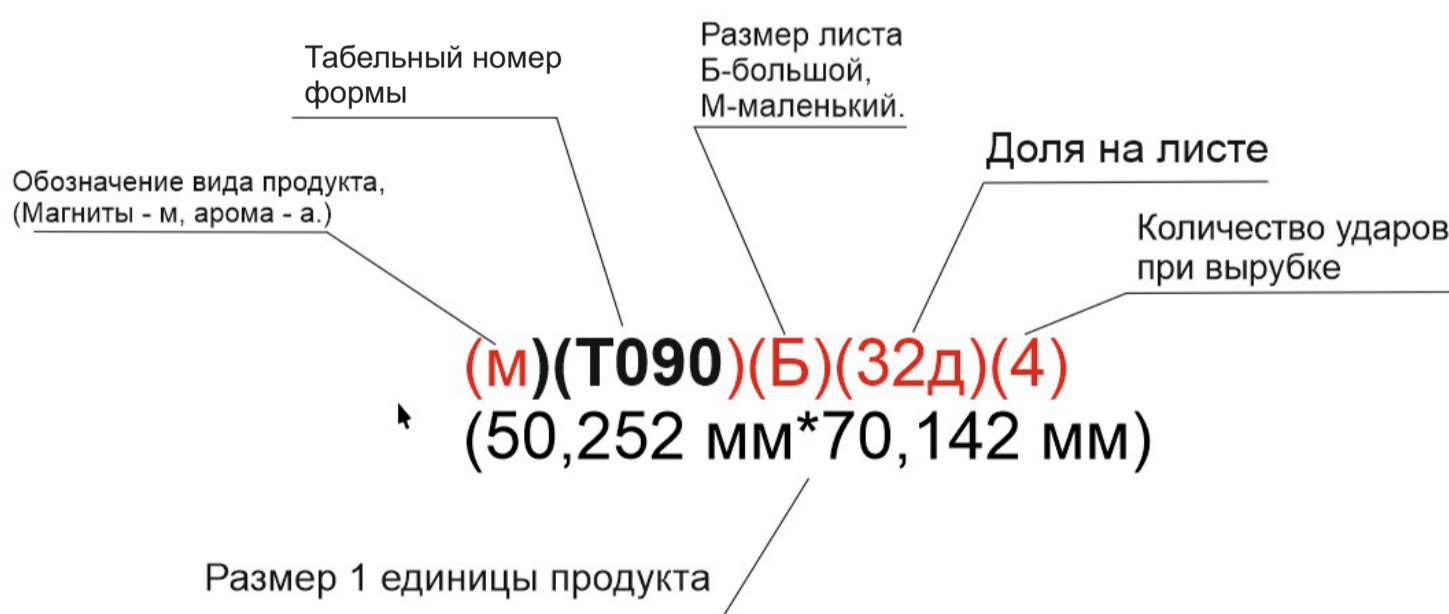

ТИГЕЛЬНЫЕ ФОРМЫ ДЛЯ АРОМАТИЗАТОРОВ

Тигельные формы

Тигельные формы

аТ078Б13д1
70 мм*70 мм

аТ080Б12д1
70 мм*70 мм

аТ076Б15д1
70 мм*67 мм

аТ061Б12д1
70*73

аТ091Б12д1
74 мм*74 мм